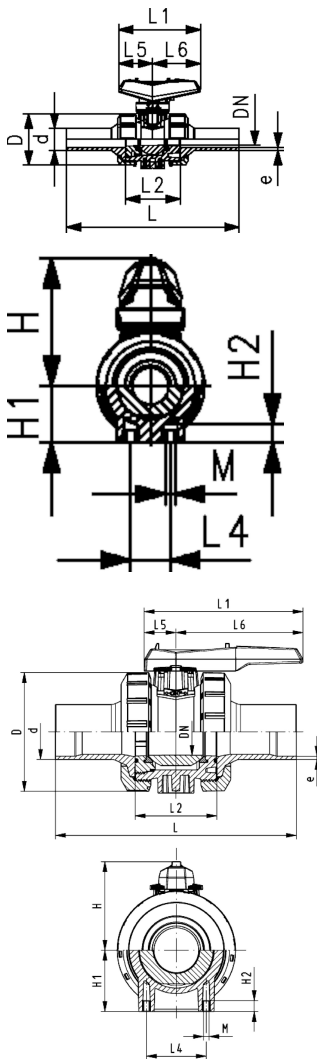

ecoFIT Valvola a sfera tipo 546 Pro
Attacchi maschio per polifusione di testa codolo lungo PE100 - SDR11 metrico

Modello:

- Materiale: PP-H/PE
- Leva lucchettabile standard (DN10-DN50)
- Installazione e rimozione semplice e veloce
- Tenuta sfera in PTFE
- Inserti di fissaggio in acciaio inox integrati
- Dimensione z, cartella e ghiera **compatibili** con valvola tipo 546 (prima generazione)

Opzioni:

- Modulo interfaccia con feedback di posizione, compreso display LED (DN10-50)
- Leva manuale con ritorno a molla (dispositivo "salvavita") (DN10-25)
- Attuatori pneumatici o elettrici disponibili separatamente
- Possibilità di configurare la valvola
- Modulo multifunzione con microswitches integrati (DN65-100)

d (mm)	DN (mm)	PN (bar)	Valore Kv. ($\Delta p=1$ bar) (l/min)	SDR	EPDM Codice	Peso (kg)	FKM Codice	Peso (kg)
20	15	10	185	11	167 546 282	0,131	167 546 292	0,130
25	20	10	350		167 546 283	0,195	167 546 293	0,195
32	25	10	700	11	167 546 284	0,285	167 546 294	0,280
40	32	10	1000	11	167 546 285	0,485	167 546 295	0,485
50	40	10	1600	11	167 546 286	0,703	167 546 296	0,695
63	50	10	3100	11	167 546 287	1,296	167 546 297	1,309
75	65	10	5000	11	167 546 288	2,788	167 546 298	3,900
90	80	10	7000	11	167 546 289	5,569	167 546 299	5,900
110	100	10	11000	11	167 546 290	9,300	167 546 300	9,300

d (mm)	D (mm)	H (mm)	H1 (mm)	H2 (mm)	L (mm)	L1 (mm)	L2 (mm)	L4 (mm)	L5 (mm)	L6 (mm)	M	e (mm)
20	50	61	27	12	193	82	56	25	35	47	M6	1,9
25	58	74	30	12	217	105	65	25	44	62	M6	2,3
32	68	80	36	12	223	105	71	25	44	62	M6	2,9
40	84	95	44	15	249	131	85	45	57	74	M8	3,7
50	97	102	51	15	271	131	89	45	57	74	M8	4,6
63	124	117	64	15	320	152	101	45	66	86	M8	5,8
75	166	150	85	15	387	269	136	70	64	206	M8	6,8
90	200	161	105	15	421	269	141	70	64	206	M8	8,2
110	238	178	123	22	484	319	164	120	64	256	M12	10,0